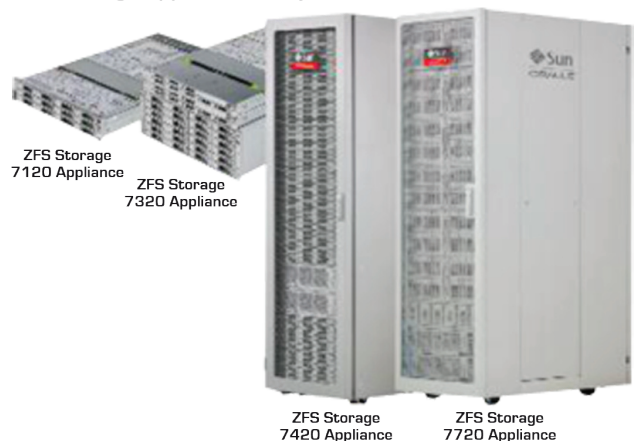

ZFS Storage 7320 Appliance

ZFS Storage 7420 Appliance

ZFS Storage 7720 Appliance

Data Protocols	Data Services	Data Management
• NFS V2, v3 and v4 • CIFS • iSCSI • HTTP/HTTPS • WebDAV • FTP, FTPS and SFTP • NDMP v3 and v4 • FC Target • InfiniBand • SNMP	• Write Flash Acceleration • Read Flash Acceleration • RAID-Z DP (6) & TP • Mirroring • Striping • Active-active Clustering • Remote Replication • Antivirus Quarantine • Snapshots (rpo, rtw, unlimited) • Compression • Microsoft VSS Shared Folders • Deduplication	• DTrace Analytics • Self-healing system and data • Secure Browser UI and CLI • Advanced Networking • NIS, LDAP, and AD • Users, Rolls • Dashboard • Alerts • Phone Home • Scripting • Upgrade • Workflow Automation

Die neuen Systeme auf einen Blick:

7120 Basis System mit 12 TB oder 24 TB Kapazität 24 GB RAM, 96 GB Write Cache ausbaubar bis 120 TB mit 2TB Disks	7320 System mit Cluster Option 20 TB bis 192 TB, ausbaubar bis 144 GB RAM, 4 TB Read Flash, 288 GB Write Cache
7420 System mit Cluster Option 20 TB bis 1.15 PB (!), ausbaubar bis 1 TB RAM, 4 TB Read Flash, 1.7 TB Write Cache	7720 HA Cluster System 720 TB in einem Rack ausbaubar bis 1 TB RAM, 4 TB Read Flash, 432 GB Write Cache

ZFS Storage Appliance Family

ZFS Storage 7120 Appliance