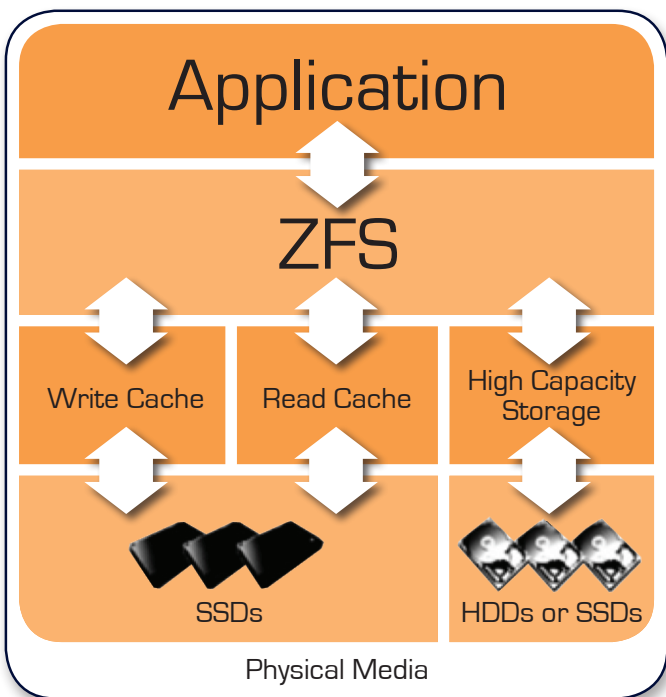

## REVOLUTION

Die ZFS Storage Appliances sind mit revolutionären Ansätzen nur so gespickt:

## HYBRID STORAGE POOL

Virtualisierung, Datenbanken, E-Mailsysteme. Der Trend geht zu IOPS (Input/Output Operationen pro Sekunde) lastigen Anforderungen. Festplatten sind in den letzten Jahren wohl grösser, aber nicht schneller geworden. Schnell sind Flash Speicher, ein einziges Modul bietet die I/O Leistung von über 100 Festplatten! Hybrid Storage Pools verbinden die schnellen Flash Disks mit kapazitätsoptimierten Festplatten.

Ihre Vorteile:

- Mehr Leistung als mit rein festplatten-basierenden Systemen.
- Mehr Platz als mit I/O optimierten Festplatten.
- Deutlich besseres Preis-/Leistungs-Verhältnis.

## DTRACE ANALYTICS

Systemfehler! Leistungseingpass! Netzwerk lahm! Was läuft, was läuft schlecht, und warum?

Überwachung und Fehlersuche sind in den heutigen komplexen Umgebungen nicht einfacher geworden. Oft beschränken sich im Speichersystem vorhandene Hilfsmittel auf Basisfunktionen, welche keine Hilfe beim Troubleshooting darstellen. Nicht so bei Oracle ZFS Storage Appliances. DTRACE ANALYTICS ist DER Analyse-Baukasten schlechthin. Über viele Parameter kann sich der Administrator bis zum Kern des Problems herunterbohren („Drill down“, Symbol Bohrmaschine). So wird schnell erkannt, wo das Problem liegt. Oder, genau so wichtig, wo eben nicht.