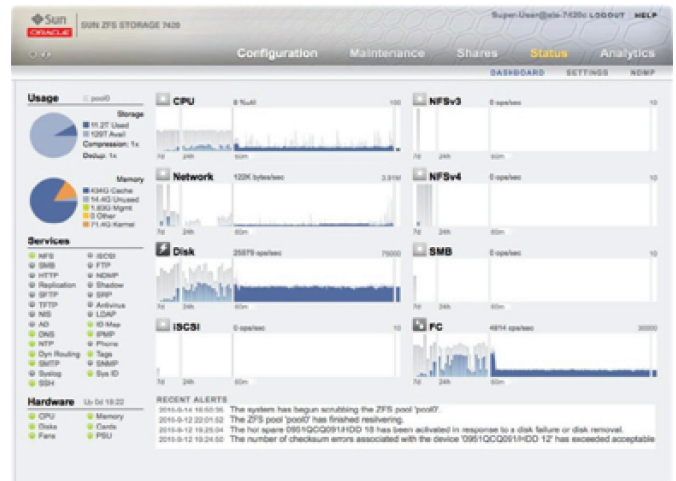

Ihre Vorteile:

- Mehr Leistung als mit rein festplatten-basierenden Systemen.
- Mehr Platz als mit I/O optimierten Festplatten.
- Deutlich besseres Preis-/Leistungs-Verhältnis.

## VERWALTUNG

Im Speicher wird viel bewegt. Entsprechend gibt es für den Administrator viel zu tun. LUNs generieren, Filesysteme vergrössern,

Snapshots erstellen und automatisieren, Replikation einrichten und so weiter. Eine Grundvoraussetzung ist, dass die Bedienung einfach und effizient ist.

Auf der Einstiegsseite werden bereits alle Kernparameter sichtbar. Ein Blick genügt um die Aktivität jetzt, sowie die vergangenen 60 Minuten, 24 Stunden, 7 Tage zu sehen. Aktive Dienste werden genauso angezeigt wie der aktuelle Verbrauch der Kapazität und des Hauptspeichers.

## DTRACE ANALYTICS

Systemfehler! Leistungseingpass! Netzwerk lahm! Was läuft, was läuft schlecht, und warum?

Überwachung und Fehlersuche sind in den heutigen komplexen Umgebungen nicht einfacher geworden. Oft beschränken sich im Speichersystem vorhandene Hilfsmittel auf Basisfunktionen, welche keine Hilfe beim Troubleshooting darstellen. Nicht so bei Oracle ZFS Storage Appliances. DTRACE ANALYTICS ist DER Analyse-Baukasten schlechthin. Über viele Parameter kann sich der Administrator bis zum Kern des Problems herunterbohren („Drill down“, Symbol Bohrmaschine). So wird schnell erkannt, wo das Problem liegt. Oder, genau so wichtig, wo eben nicht.