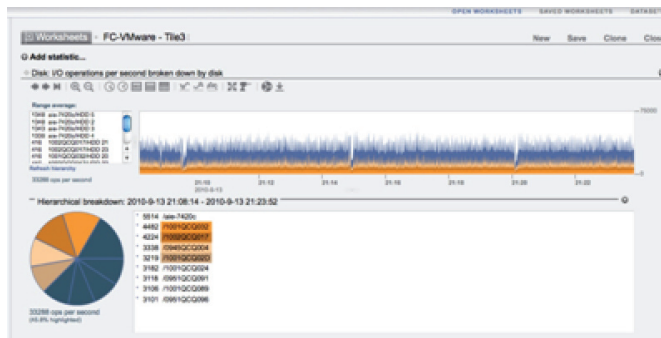

Überwachung und Fehlersuche sind in den heutigen komplexen Umgebungen nicht einfacher geworden. Oft beschränken sich im Speichersystem vorhandene Hilfsmittel auf Basisfunktionen, welche keine Hilfe beim Troubleshooting darstellen. Nicht so bei Oracle ZFS Storage Appliances. DTRACE ANALYTICS ist DER Analyse-Baukasten schlechthin. Über viele Parameter kann sich der Administrator bis zum Kern des Problems herunterbohren („Drill down“, Symbol Bohrmaschine). So wird schnell erkannt, wo das Problem liegt. Oder, genau so wichtig, wo eben nicht.

Ihr Vorteil:

- Schneller zum Normalbetrieb.
- Keine externen Statistik-Module nötig.
- Reports zur Analyse oder Vergleich speicherbar.